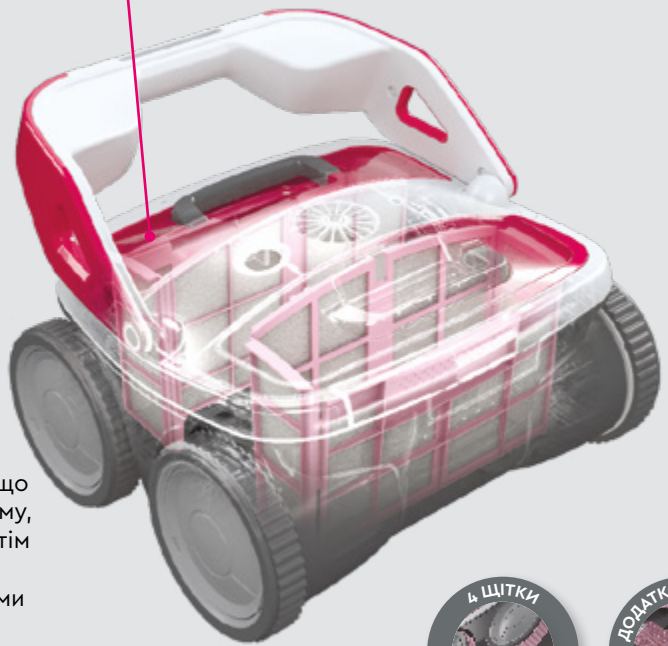

Найтонша фільтрація серед обладнання, представленого на ринку

Роботи-пилососи BWT оснащені ексклюзивним 4D-фільтром, затримуюча здатність якого в чотири рази вище, ніж в будь-якого іншого фільтру. У виробництві 4D-фільтру використовується спеціальна тканина з петлями, яка дозволяє захоплювати найдрібніші часточки діаметром до 2 мікрон. Робот-пилосос BWT гарантує найтонший ступінь фільтрації, що на даний момент представлений на ринку обладнання для басейнів.

Дно

Потрібно очистити тільки дно басейну?

Оберіть модель BWT B100.

Дно, стінки та ватерлінія

Вам потрібен робот-пилосос, що буде очищувати дно, стінки та ватерлінію?

Робот пилосос BWT B200 — це саме те, що вам потрібно.

Smart Навігація

Роботи-пилососи BWT швидко переміщуються і прибирають. Вони оснащені інтелектуальною та ексклюзивною системою **Smart Navigation**. Навігаційна система, що складається з гіроскопа і алгоритму, сканує і виявляє перешкоди, а потім обчислює шлях очищення. Цикли очищення стають коротшими та охоплюється вся поверхня, що потребує очищення.

Дно і стінки басейна ідеально чисті з мінімальною кількістю проходів і в рекордно короткі терміни.

«Робот-пилосос BWT працює швидко!»

Регульовані сопла

Роботи-пилососи BWT мають найпотужнішу силу всмоктування серед всіх роботів-пилососів на ринку. Силу всмоктування можна подвоїти завдяки точному регулюванню сопел.